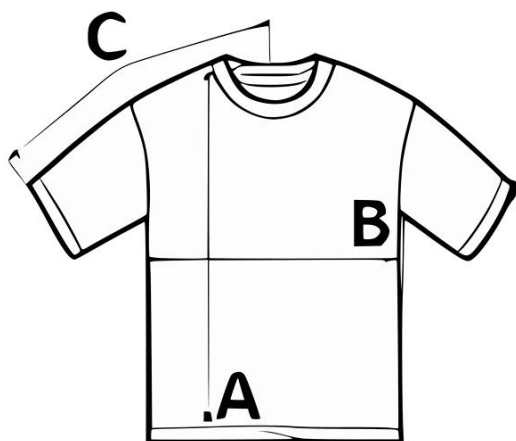

Koszulki dziecięce NUKO to połączenie wygody, trwałości i oryginalnego designu, które dzieci pokochają na co dzień.

Produkt posiada dodatkowe opcje:

Rozmiar: S , M , L , XL

Kolor: Biały , Czarny

Tabela rozmiarów

T-shirt dziecięcy:

| | | | | | |
|--|--|--|--|--|--|
| | | | | | |
| | | | | | |
| | | | | | |
| | | | | | |